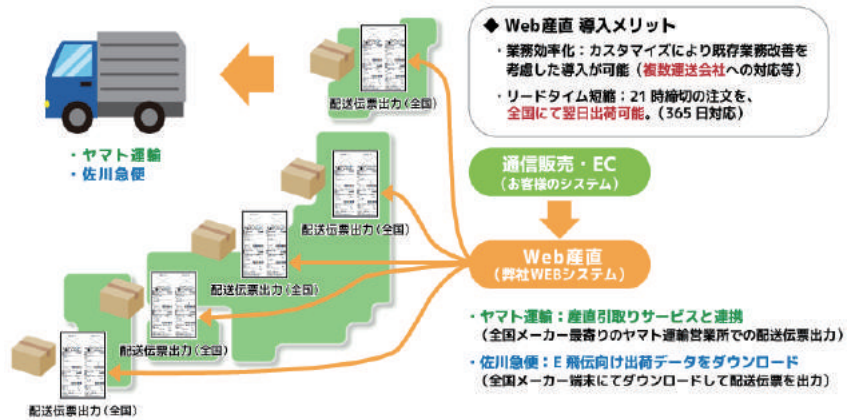

●定員 20名(先着順)

アクセス

ネットロック株式会社 本社セミナールーム

〒101-0031
東京都千代田区東神田 1-13-11
イトワール東神田ビル

JR総武線「馬喰町」駅徒歩5分
都営浅草線「東日本橋」駅徒歩10分

MAP

ご紹介するサービス

NETLOC ネットロック株式会社
SOLUTIONS FOR INNOVATIVE LOGISTICS

メーカー直送管理システム Web産直

通信販売・ECの注文を、全国のメーカーから注文者へ直接出荷する運用をサポートするシステムです。導入することで、全国のメーカーでは配送伝票を出力せず（商品を用意するのみ）に出荷することができます。

日本テレネット株式会社

自動帳票FAXサービス

AUTO帳票 EX

送信したい画像ファイルをインターネット経由でアップロードするだけで、ファイルを自動的に変換し、FAX送信するクラウド型FAXサービスです。発注書や納品書、支払通知など、様々な用途にご活用いただけます。